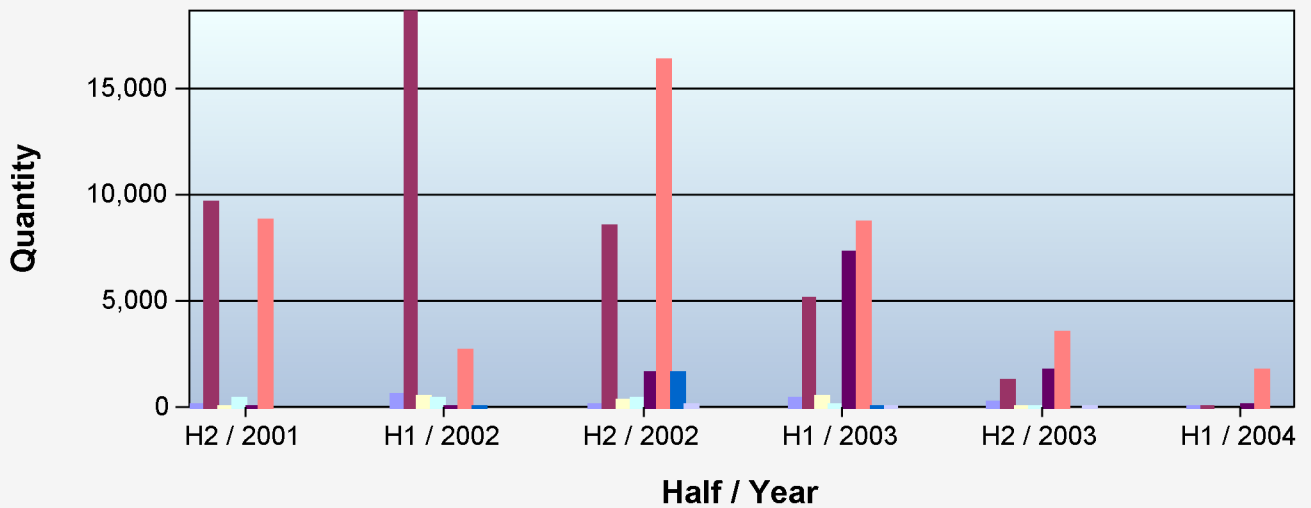

## Warehouseman Productivity

**Semi-Annual : On or after 11/17/1999**

**Adds, Moves, Picks, Refiles.**

**Containers, Filefolders.**

**Users: SH7TVE, TY7VGR**

Some general comments can always go right here.

<i>Half / Year</i>	<i>Activity</i>	<i>User</i>	<i>Quantity</i>
H2 / 2001	ADD	SH7TVE	238
H2 / 2001	MOVE	SH7TVE	9,748
H2 / 2001	PICK	SH7TVE	172
H2 / 2001	REFILE	SH7TVE	485
H2 / 2001	ADD	TY7VGR	27
H2 / 2001	MOVE	TY7VGR	8,890
H1 / 2002	ADD	SH7TVE	668
H1 / 2002	MOVE	SH7TVE	18,752
H1 / 2002	PICK	SH7TVE	560
H1 / 2002	REFILE	SH7TVE	492
H1 / 2002	ADD	TY7VGR	103
H1 / 2002	MOVE	TY7VGR	2,786
H1 / 2002	PICK	TY7VGR	86
H2 / 2002	ADD	SH7TVE	219
H2 / 2002	MOVE	SH7TVE	8,596
H2 / 2002	PICK	SH7TVE	386
H2 / 2002	REFILE	SH7TVE	543
H2 / 2002	ADD	TY7VGR	1,703
H2 / 2002	MOVE	TY7VGR	16,448
H2 / 2002	PICK	TY7VGR	1,709
H2 / 2002	REFILE	TY7VGR	238
H1 / 2003	ADD	SH7TVE	488
H1 / 2003	MOVE	SH7TVE	5,235
H1 / 2003	PICK	SH7TVE	649
H1 / 2003	REFILE	SH7TVE	219
H1 / 2003	ADD	TY7VGR	7,352
H1 / 2003	MOVE	TY7VGR	8,767
H1 / 2003	PICK	TY7VGR	1

## Warehouseman Productivity

H1 / 2003	REFILE	TY7VGR	1
H2 / 2003	ADD	SH7TVE	301
H2 / 2003	MOVE	SH7TVE	1,357
H2 / 2003	PICK	SH7TVE	97
H2 / 2003	REFILE	SH7TVE	117
H2 / 2003	ADD	TY7VGR	1,811
H2 / 2003	MOVE	TY7VGR	3,658
H2 / 2003	REFILE	TY7VGR	1
H1 / 2004	ADD	SH7TVE	26
H1 / 2004	MOVE	SH7TVE	32
H1 / 2004	ADD	TY7VGR	237
H1 / 2004	MOVE	TY7VGR	1,794
<b>Total</b>			<b>104,992</b>